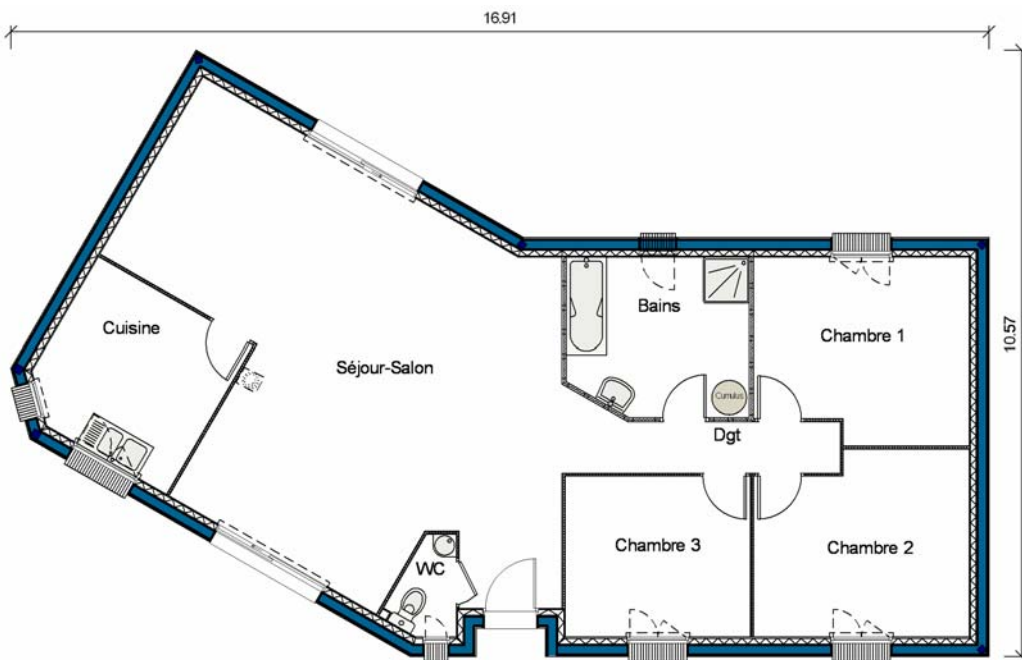

Illustration non contractuelle

SURFACES HABITABLES

Chambre 1	11,52 m ²
Chambre 2	11,52 m ²
Chambre 3	9,02 m ²
Bains	8,50 m ²
Dgt	4,70 m ²
Cuisine	9,02 m ²
Entrée	2,40 m ²
Séjour	43,64 m ²
WC	1,70 m ²
TOTAL HAB	102,03 m²