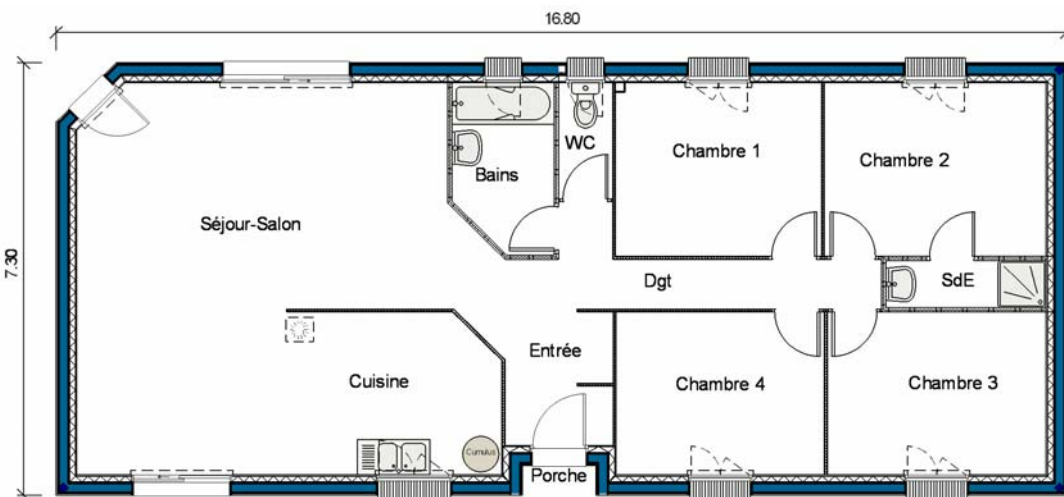

CONSTRUCTEUR - PROMOTEUR

Illustration non contractuelle

SURFACES HABITABLES

Chambre 1	10,02 m ²
Chambre 2	10,81 m ²
Chambre 3	10,01 m ²
Chambre 4	9,52 m ²
Entrée	4,08 m ²
Bains	4,53 m ²
WC	1,76 m ²
Cuisine	9,51 m ²
Séjour-Salon	34,63 m ²
Dgt	6,13 m ²
SdE	2,14 m ²

TOTAL HAB : 103,14 m²

SURFACES OUVERTES

Porche	0,61 m ²
--------	---------------------